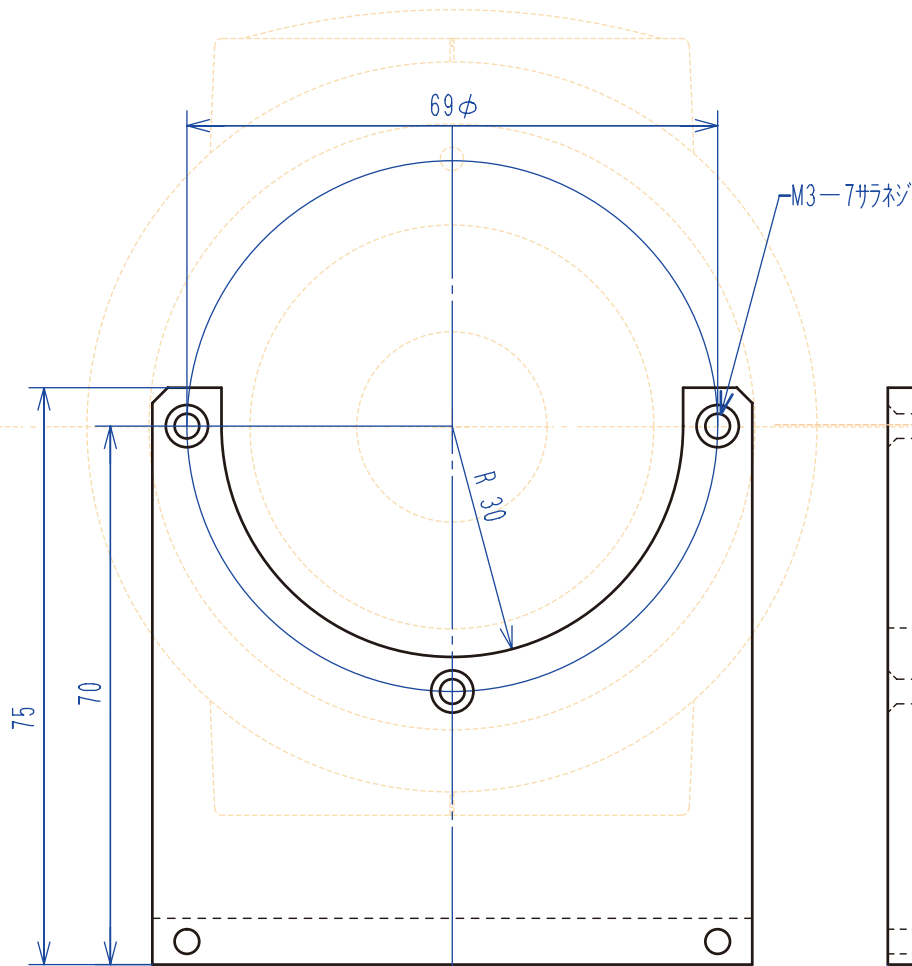

カメラ取り付けイメージ

カメラ取り付けイメージ

三脚取り付けネジ
1/4-20unc

取り付け機種

BU-50シリーズ	BU-60シリーズ
<ul style="list-style-type: none"> ● BU-51LIR ● BU-52LN/C ● BU-53LN/C ● BU-55LN/C ● BU-58LIR/C ● BU-59LIR/C 	<ul style="list-style-type: none"> ● BU-61M/C ● BU-62M/C ● BU-63M/C ● BU-66EM

カメラ三脚取り付け用金具

JS-43AG寸法図

※重量:約95g