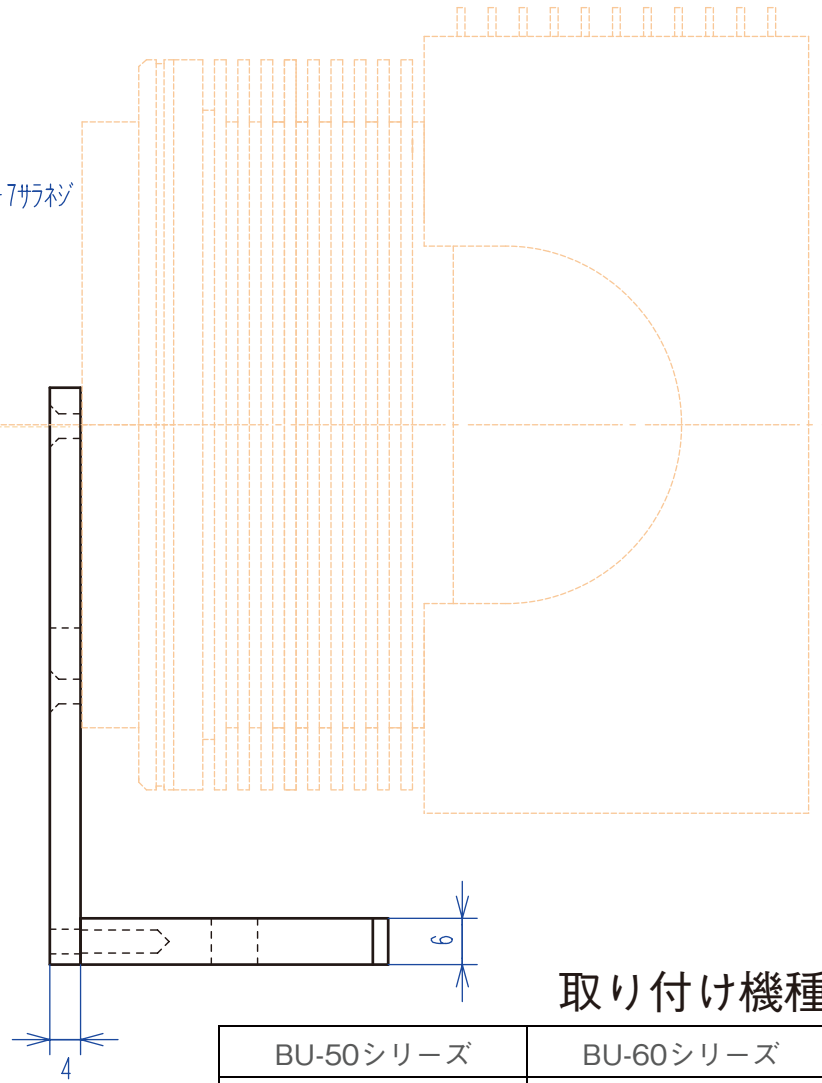

カメラ取り付けイメージ

カメラ取り付けイメージ

三脚取り付けネジ
1/4-20unc

取り付け機種

BU-50シリーズ	BU-60シリーズ
<ul style="list-style-type: none"> ● BU-51LIR ● BU-52LN/C ● BU-53LN/C ● BU-55LN/C ● BU-58LIR/C ● BU-59LIR/C 	<ul style="list-style-type: none"> ● BU-61M/C ● BU-62M/C ● BU-63M/C ● BU-66EM