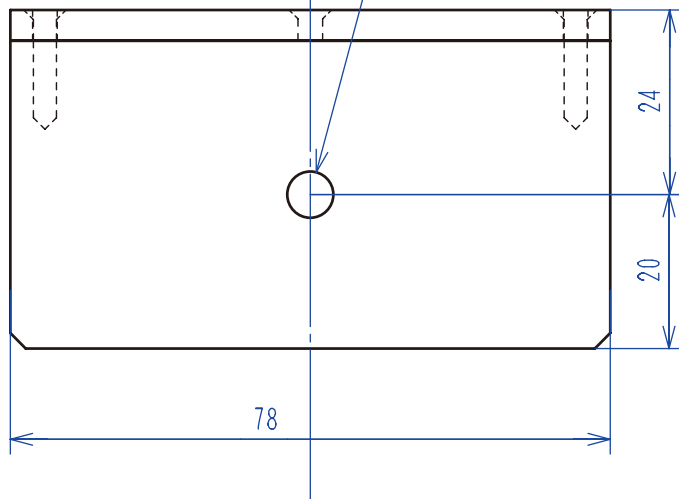

カメラ取り付けイメージ

カメラ取り付けイメージ

三脚取り付けネジ
1/4-20unc

取り付け機種

BU-50シリーズ	BU-60シリーズ
<ul style="list-style-type: none"> ● BU-51LIR ● BU-52LN/C ● BU-53LN/C ● BU-55LN/C ● BU-58LIR/C ● BU-59LIR/C 	<ul style="list-style-type: none"> ● BU-61M/C ● BU-62M/C ● BU-63M/C ● BU-66EM