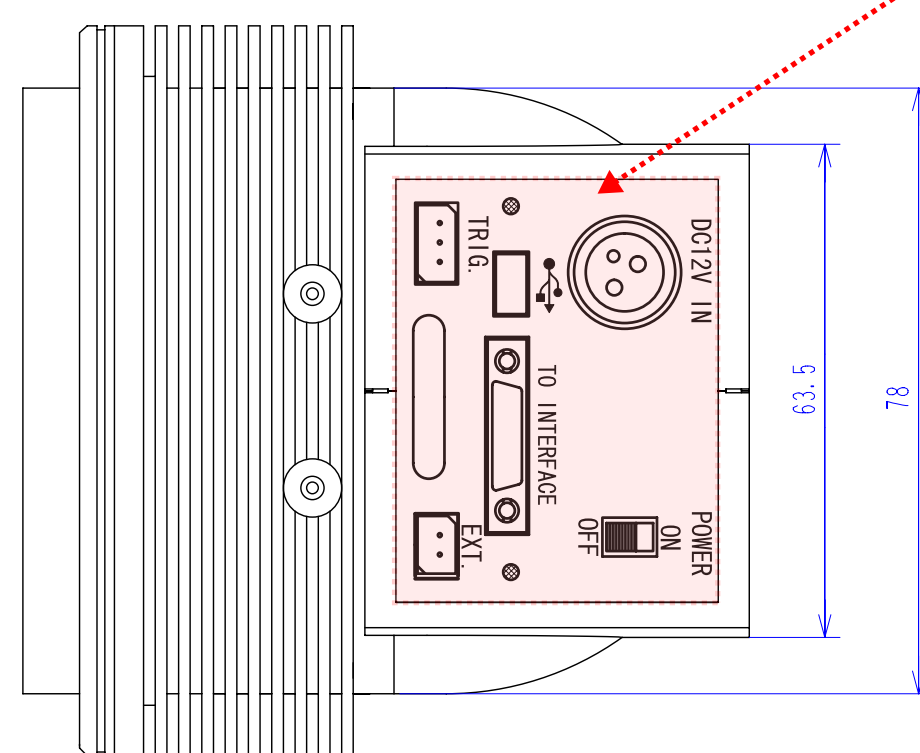

パネルの形状及びコネクタの配置はシリーズにより異なります。この図はBU-50シリーズのですが、カメラの外観寸法は同じです。

外観寸法図

BU-50シリーズ	BK-50シリーズ
<ul style="list-style-type: none"> ● BU-51LIR ● BU-58LIR/C ● BU-59LIR/C 	<ul style="list-style-type: none"> ● BK-50NIR/UV
BH-50シリーズ	CS-50シリーズ
<ul style="list-style-type: none"> ● BH-50L 	<ul style="list-style-type: none"> ● CS-53M
CS-50シリーズ	BU-60シリーズ
<ul style="list-style-type: none"> ● CS-53L/C 	<ul style="list-style-type: none"> ● BU-66EM

Cマウント選択可能モデル

対象モデル
<ul style="list-style-type: none"> ● BU-52LN/C ● BH-52L ● CS-62M/C

※Cマウントで利用の場合、使用するレンズなどの光学系によっては四隅がケラレたり減光する場合があります。