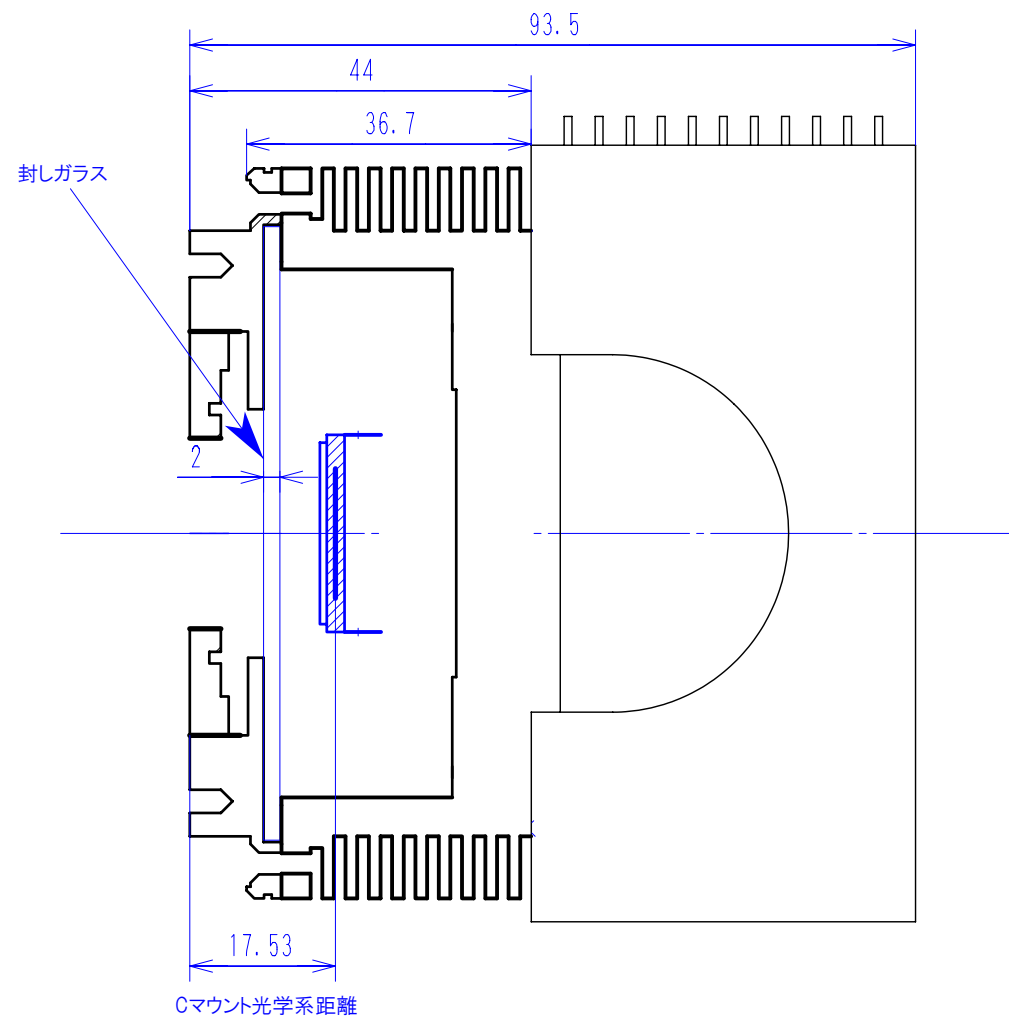

パネルの形状及びコネクタの配置はシリーズにより異なります。この図はBU-50シリーズのですが、カメラの外観寸法は同じです。

外観寸法図

BU-50シリーズ	BK-50シリーズ
<ul style="list-style-type: none"> ● BU-51LIR ● BU-58LIR/C ● BU-59LIR/C 	<ul style="list-style-type: none"> ● BK-50NIR/UV
BH-50シリーズ	CS-50シリーズ
<ul style="list-style-type: none"> ● BH-50L 	<ul style="list-style-type: none"> ● CS-53M
CS-50シリーズ	BU-60シリーズ
<ul style="list-style-type: none"> ● CS-53L/C 	<ul style="list-style-type: none"> ● BU-66EM

Cマウント選択可能モデル

対象モデル
<ul style="list-style-type: none"> ● BU-52LN/C ● BH-52L ● CS-62M/C

※Cマウントで利用の場合、使用するレンズなどの光学系によっては四隅がケラレたり減光する場合があります。