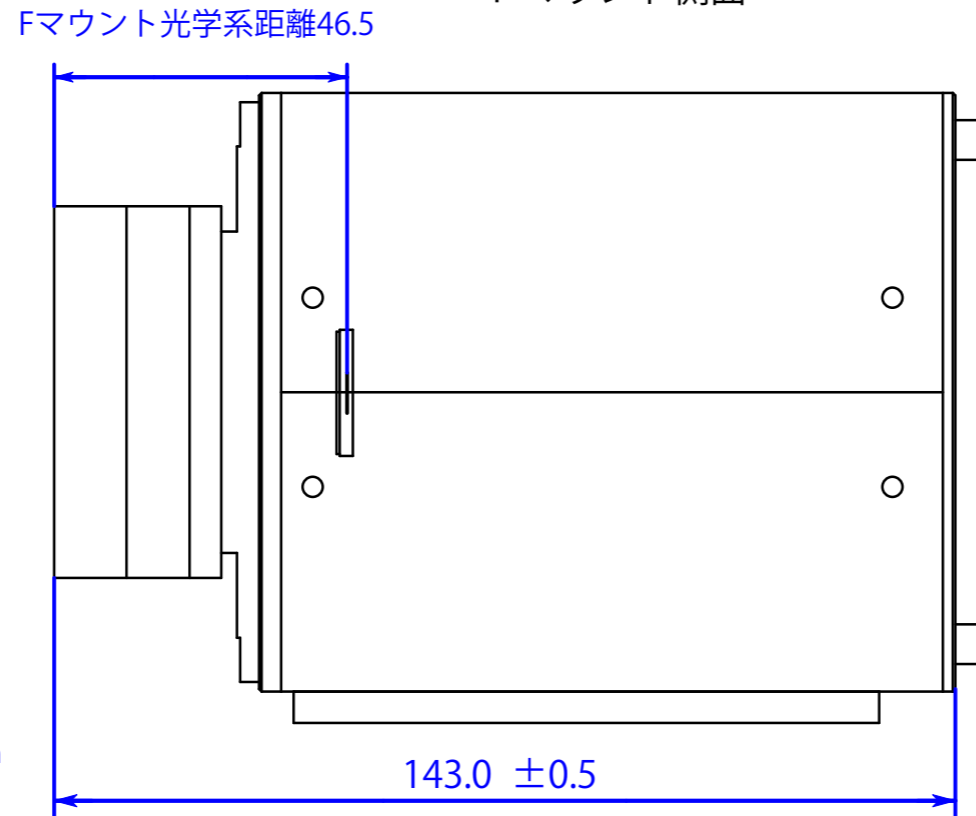

Fマウント正面

Fマウント側面

背面

Cマウント正面

Cマウント側面

底面

外觀寸法図

CS-70シリーズ	BH-70シリーズ
<ul style="list-style-type: none"> CS-72M/C 	<ul style="list-style-type: none"> BH-711GA BH-72M BH-73M