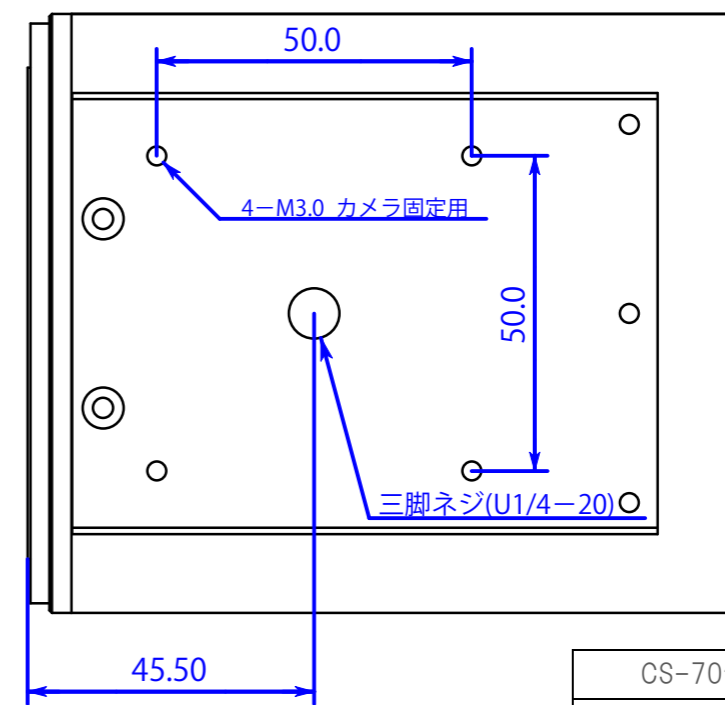

Fマウント正面

Fマウント側面

背面

Cマウント正面

Cマウント側面

底面

外觀寸法図

CS-70シリーズ	BH-70シリーズ
<ul style="list-style-type: none"> CS-72M/C 	<ul style="list-style-type: none"> BH-711GA BH-72M BH-73M