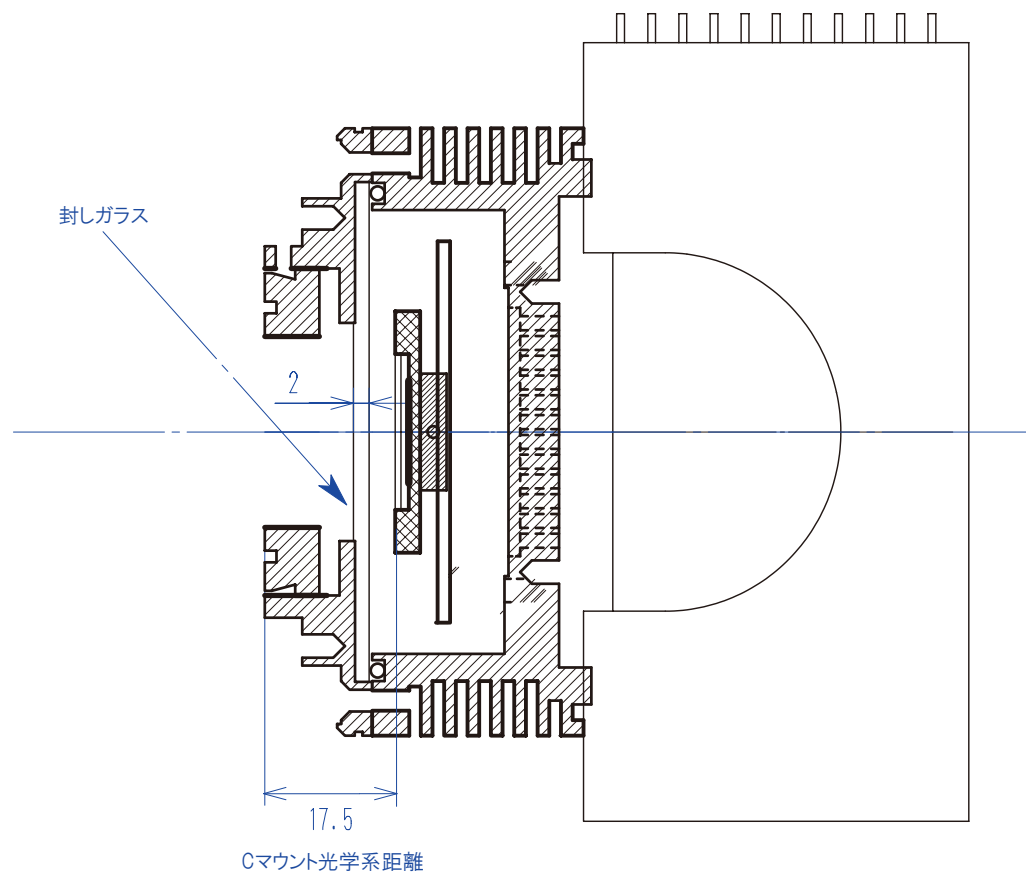

パネルの形状及びコネクタの配置はシリーズにより異なります。この図はBU-50シリーズのですが、カメラの外観寸法は同じです。

※BK-51IGAには封しガラスがありません。

外観寸法図

BU-50シリーズ	BU-60シリーズ
<ul style="list-style-type: none"> ● BU-50LN/C ● BU-51LN/C ● BU-54UV/DUV ● BU-56DUV ● BU-57LIR/C 	<ul style="list-style-type: none"> ● BU-60M/C