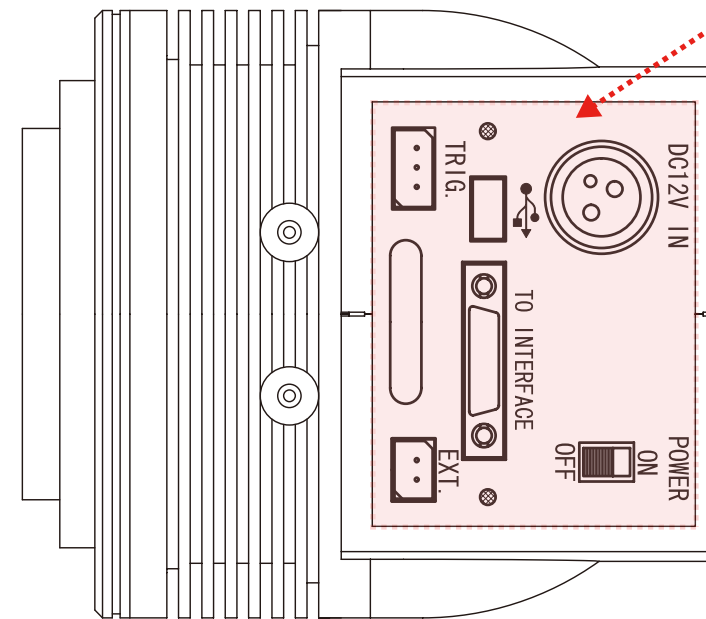

パネルの形状及びコネクタの配置はシリーズにより異なります。この図はBU-50シリーズのですが、カメラの外観寸法は同じです。

※BK-51IGAには封しガラスがありません。

外観寸法図

BU-50シリーズ	BU-60シリーズ
<ul style="list-style-type: none"> ● BU-50LN/C ● BU-51LN/C ● BU-54UV/DUV ● BU-56DUV ● BU-57LIR/C 	<ul style="list-style-type: none"> ● BU-60M/C