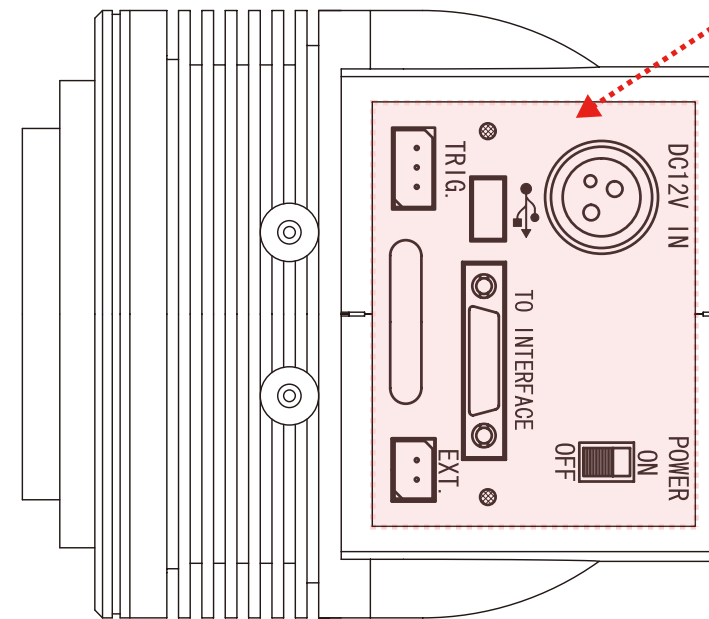

パネルの形状及びコネクタの配置はシリーズにより異なります。この図はBU-50シリーズののですが、カメラの外観寸法は同じです。

※BK-51IGAには封しガラスがありません。

外觀寸法図

BU-50シリーズ	BU-60シリーズ
<ul style="list-style-type: none"> ● BU-50LN/C ● BU-51LN/C ● BU-54UV/DUV ● BU-56DUV ● BU-57LIR/C 	<ul style="list-style-type: none"> ● BU-60M/C