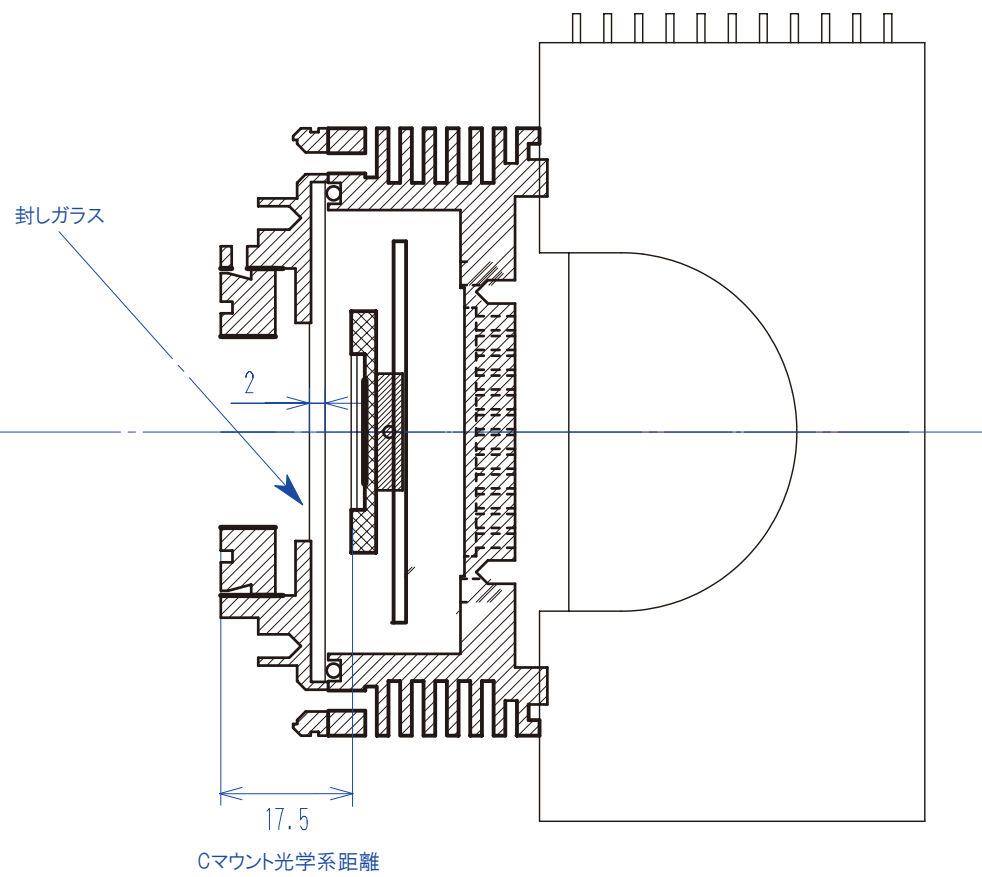

パネルの形状及びコネクタの配置はシリーズにより異なります。この図はBU-50シリーズののですが、カメラの外観寸法は同じです。

※BK-51IGAには封しガラスがありません。

外觀寸法図

BU-50シリーズ	BU-60シリーズ
<ul style="list-style-type: none"> ● BU-50LN/C ● BU-51LN/C ● BU-54UV/DUV ● BU-56DUV ● BU-57LIR/C 	<ul style="list-style-type: none"> ● BU-60M/C