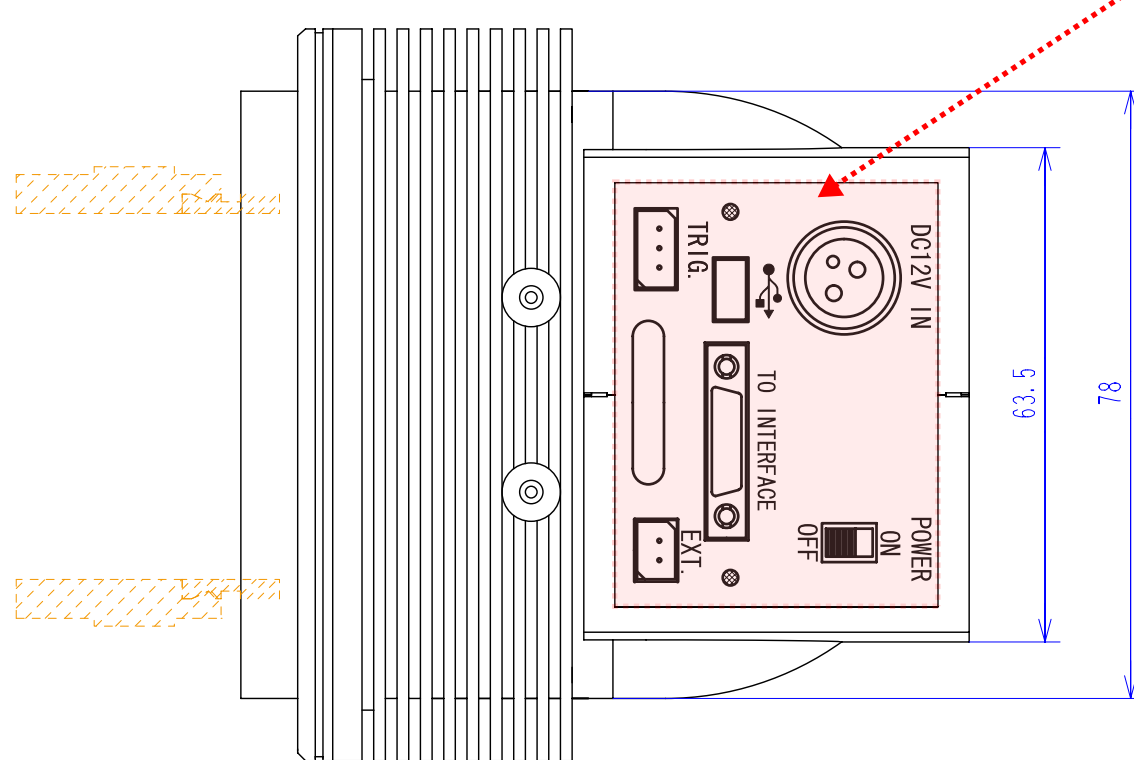

パネルの形状及びコネクタの配置はシリーズにより異なります。この図はBU-50シリーズのですが、カメラの外観寸法は同じです。

Nikon Fマウント光学系距離

外観寸法図

| CS-60シリーズ | CS-70シリーズ |
|--|--|
| <ul style="list-style-type: none"> ● CS-62M/C | <ul style="list-style-type: none"> ● CS-73M/C ● CS-74M/C |