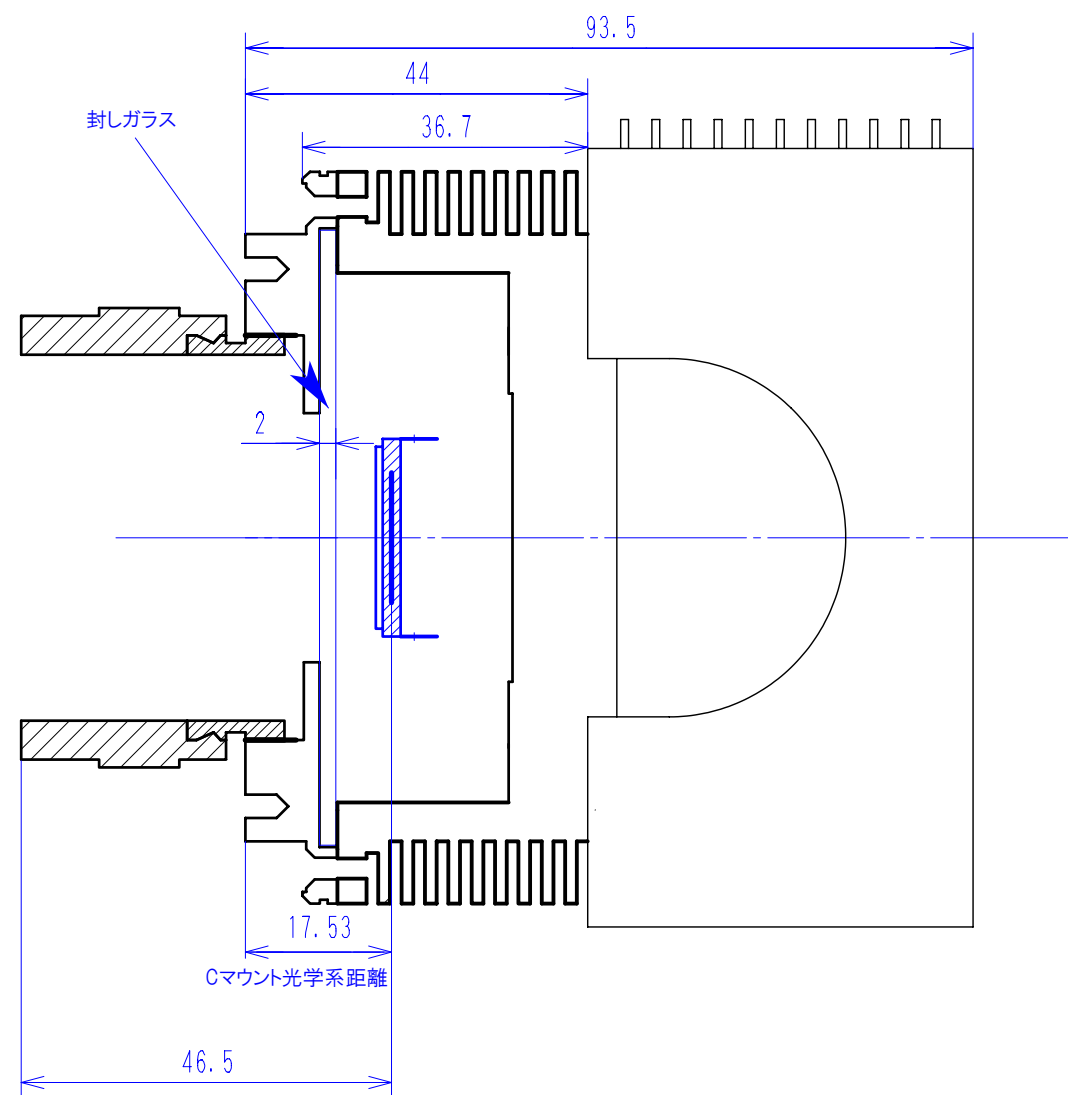

パネルの形状及びコネクタの配置はシリーズにより異なります。この図はBU-50シリーズのですが、カメラの外観寸法は同じです。

Nikon Fマウント光学系距離

外観寸法図

| CS-60シリーズ | CS-70シリーズ |
|--|--|
| <ul style="list-style-type: none"> ● CS-62M/C | <ul style="list-style-type: none"> ● CS-73M/C ● CS-74M/C |