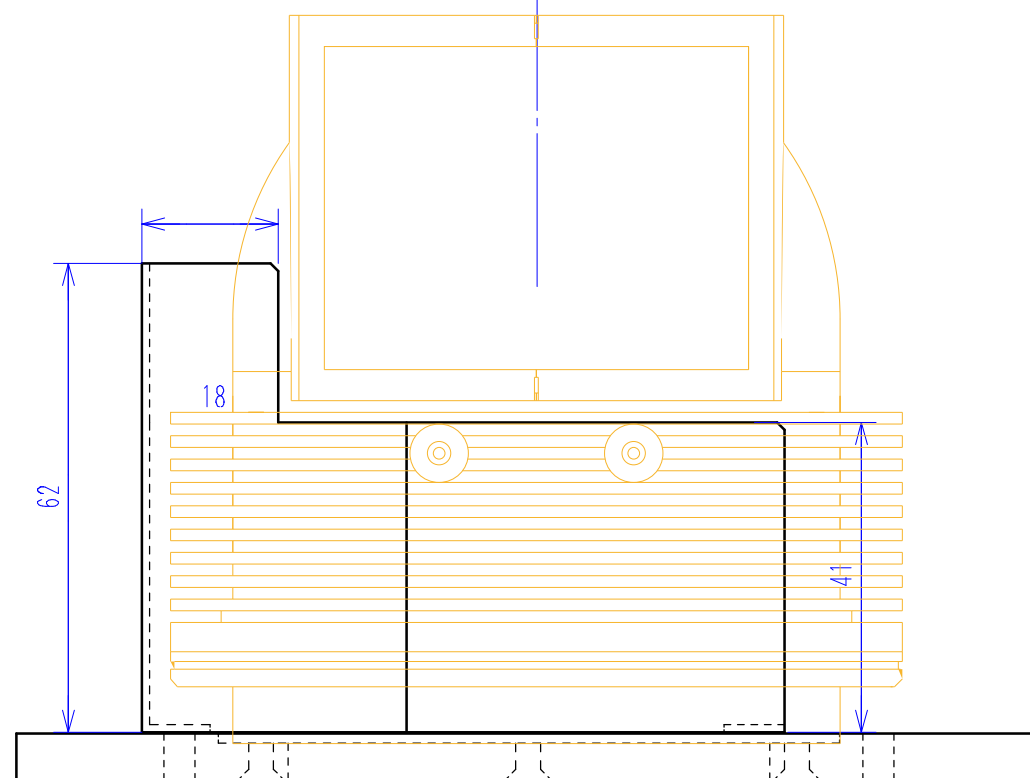

カメラ取り付けイメージ

カメラ取り付けイメージ

CS-700シリーズ	BK-50シリーズ
● CS-700M/C	● BK-50NIR/UV
● CS-701IGA	

暗箱取付ユニット  
DB-52FAN寸法図  
※重量:約300g