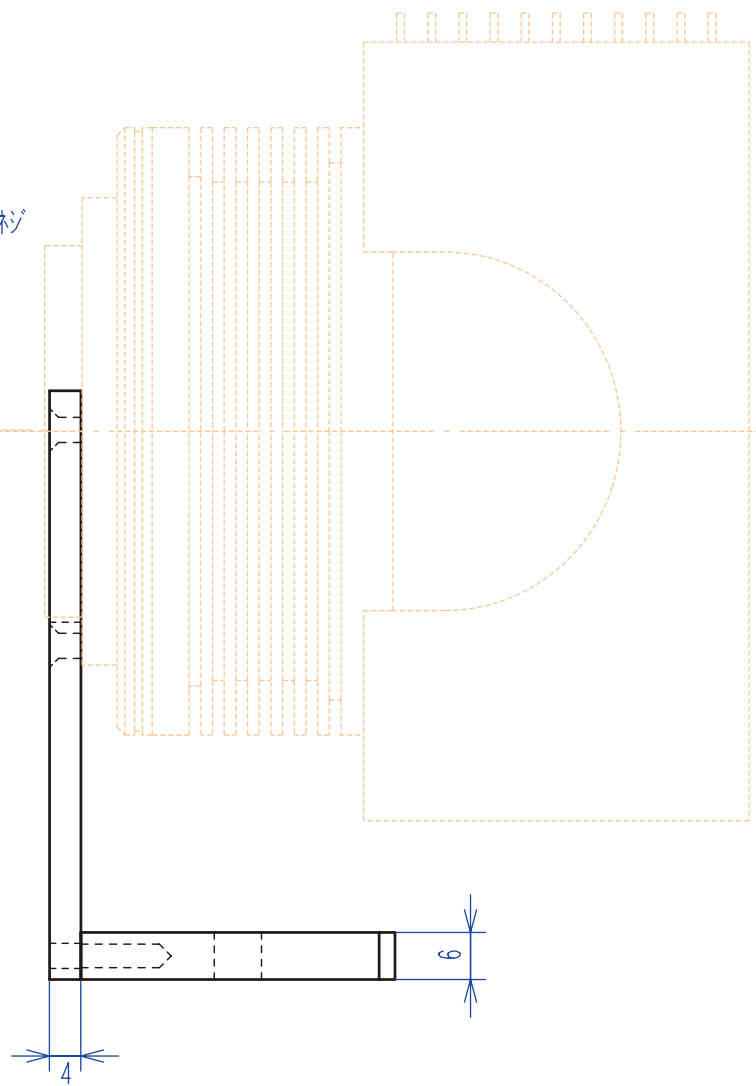

カメラ取り付けイメージ

カメラ取り付けイメージ

三脚取り付けネジ  
1/4-20unc

カメラ三脚取り付け用金具  
JS-42AG寸法図  
※重量:約99g