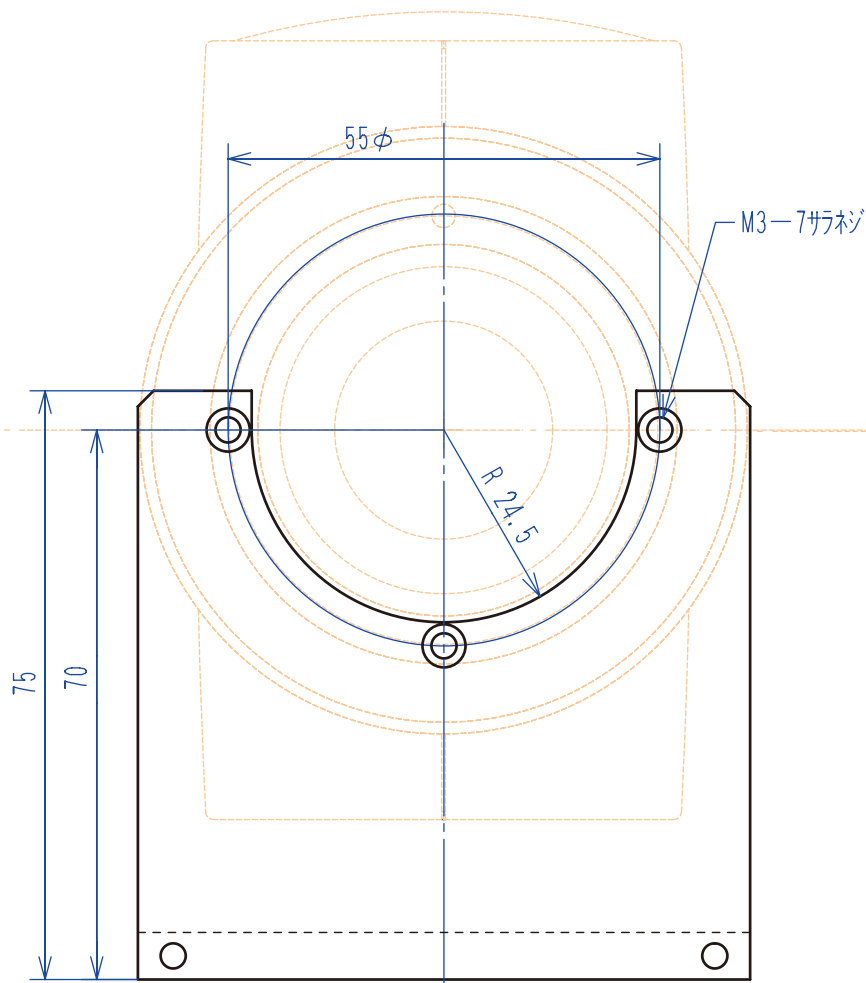

カメラ取り付けイメージ

カメラ取り付けイメージ

三脚取り付けネジ  
1/4-20unc

カメラ三脚取り付け用金具  
JS-42AG寸法図  
※重量:約99g