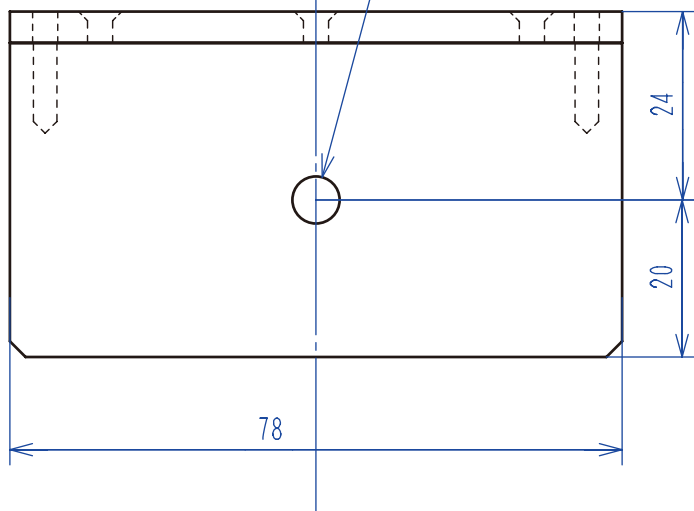

カメラ取り付けイメージ

カメラ取り付けイメージ

三脚取り付けネジ  
1/4-20unc